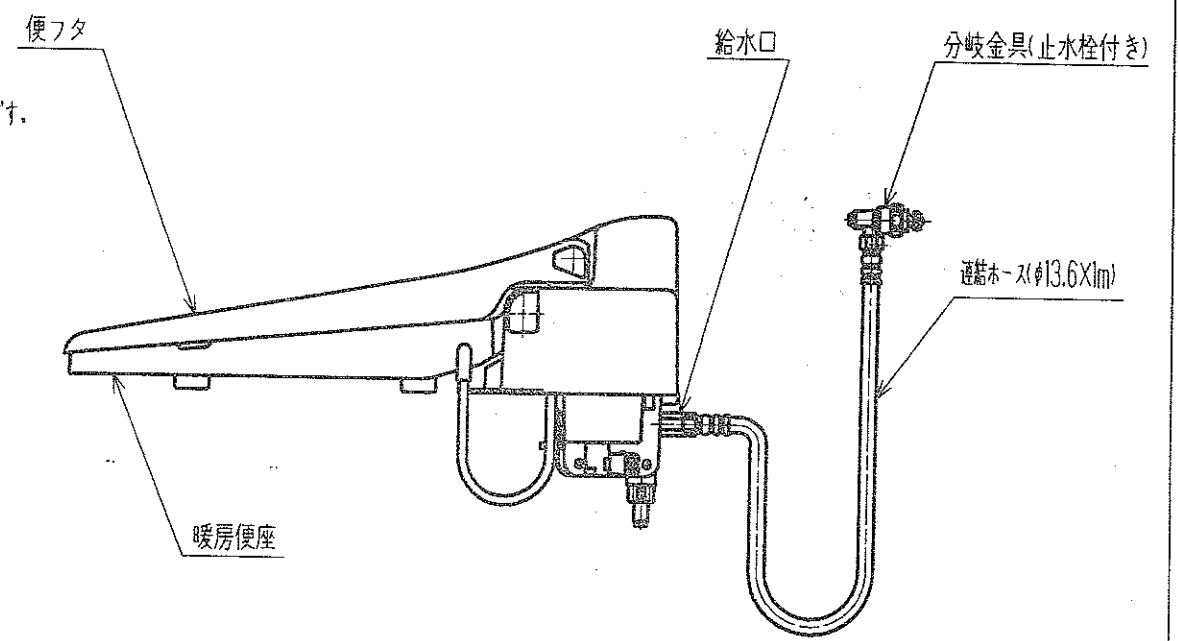

取付ケボルト位置調節幅

()寸法は、大型(エロンゲートサイズ)の寸法です。

(おそうじアップ状態)

温水洗浄便座ファミレット HC-1000/1010H,M

株式会社 ハウステック