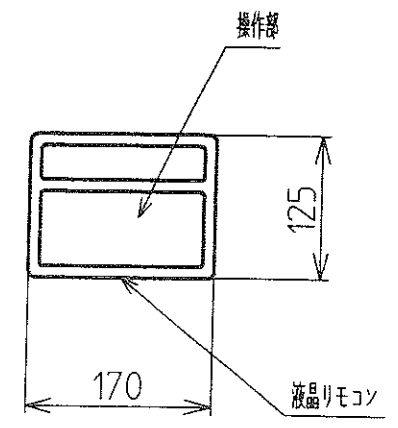

取付ケボルト位置調節幅

()寸法は、大型(エロンゲートサイズ)の寸法です。

(おそうじアップ状態)

温水洗浄便座ファミレット HC-1000/1010H,M

株式会社 ハウステック