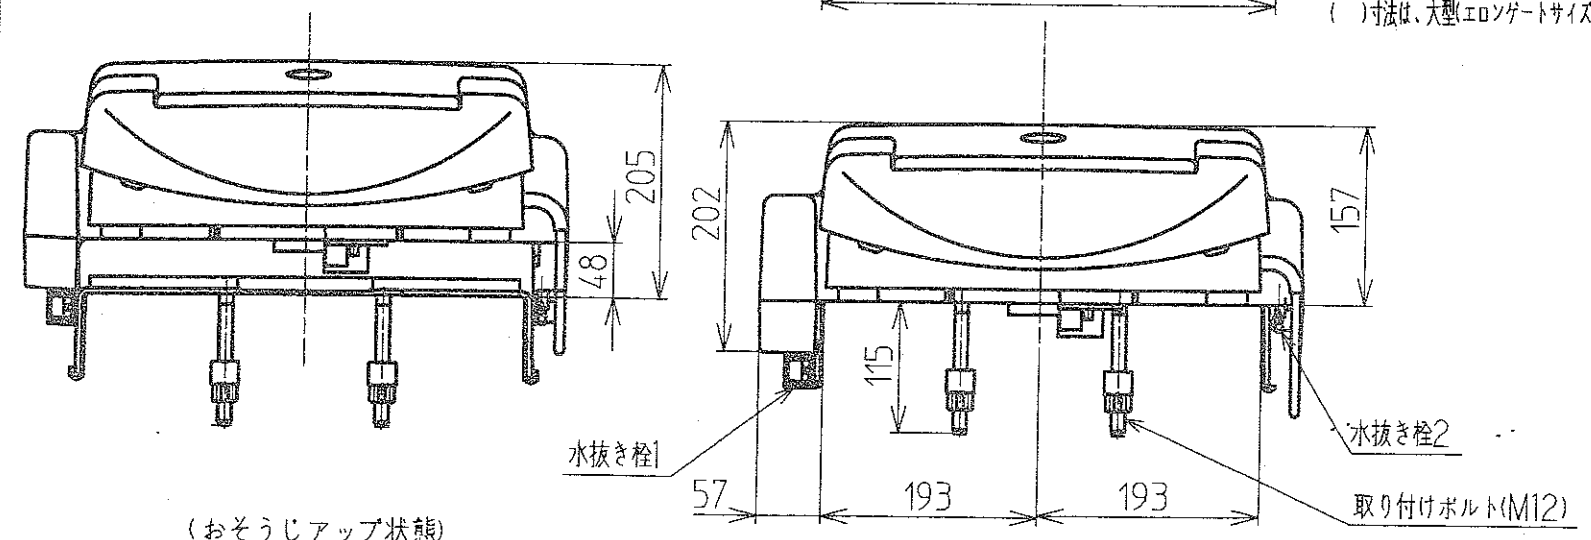

取付ケボルト位置調節幅

()寸法は、大型(エロンゲートサイズ)の寸法です。

(おそうじアップ状態)

温水洗浄便座ファミレット HC-1000/1010H,M

株式会社 ハウステック