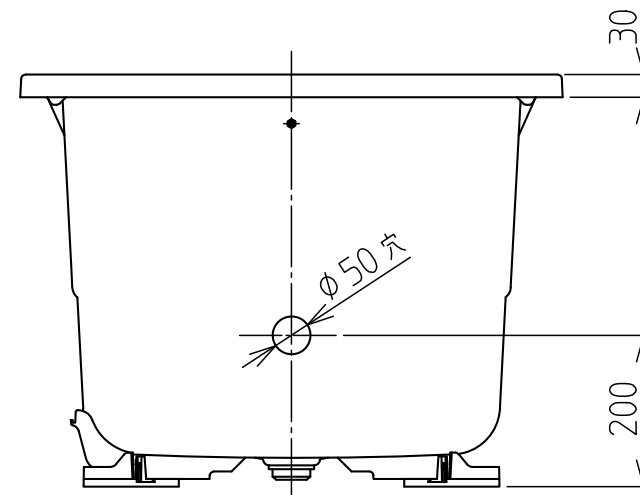

型式記号	HK-1171D7-L/R-WH	
満水容量	220 ℓ	
重量	18kg	
色相	スマートホワイト	
材質	浴槽本体	FRP(SMC成形品)
	脚	ポリプロピレン

注記
 ・本図通りをR(右)タイプとし、本図と左右勝手違いをL(左)タイプと致します。

尺度	品名	浴槽 HK-1171D7-L/R-WH
	株式会社 ハウステック	
N.T.S		