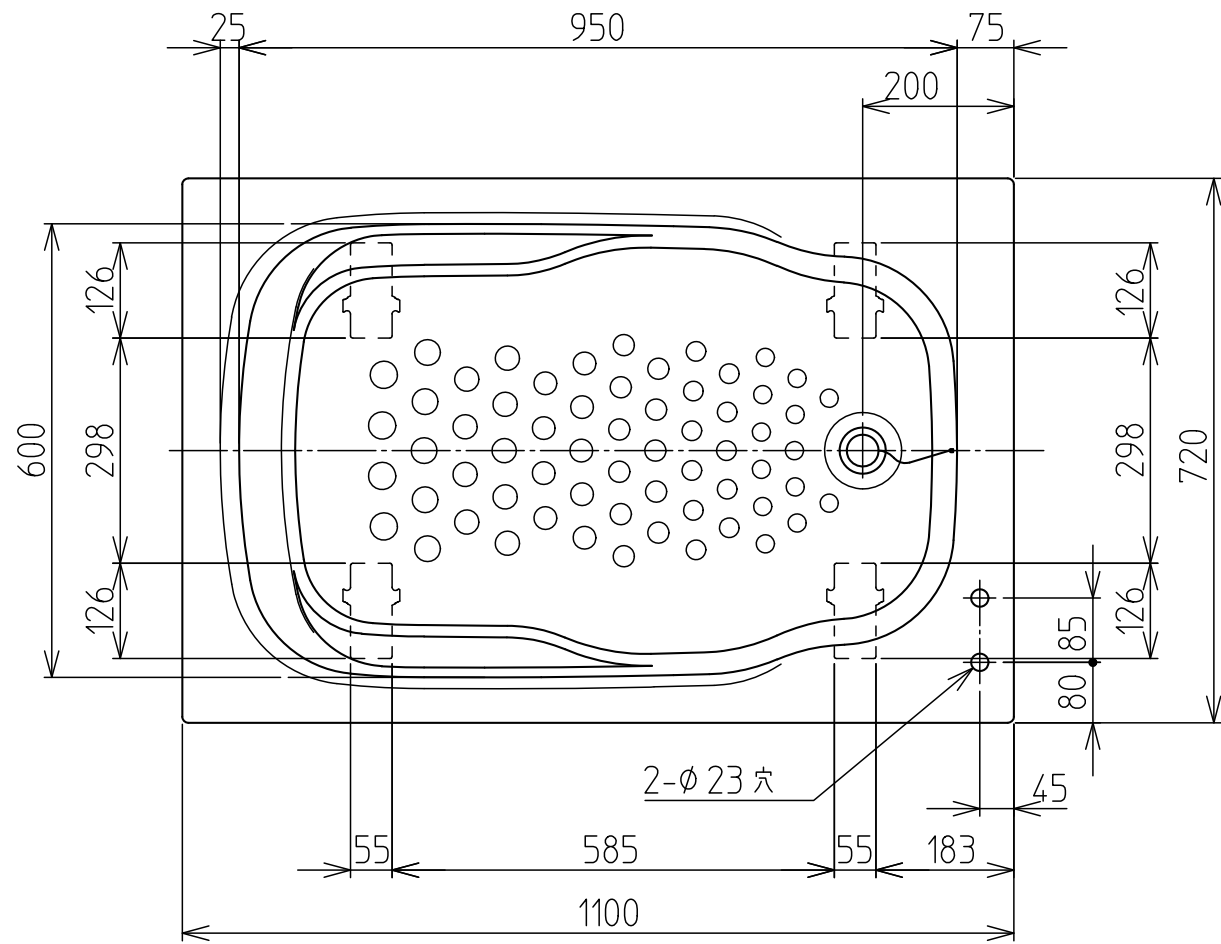

型式記号	HK-1171D7-L/R-WH	
満水容量	220 ℓ	
重量	18kg	
色相	スマートホワイト	
材質	浴槽本体	FRP(SMC成形品)
	脚	ポリプロピレン

注記
 ・本図通りをR(右)タイプとし、本図と左右勝手違いをL(左)タイプと致します。

尺度	品名	浴槽 HK-1171D7-L/R-WH
	株式会社 ハウステック	
N.T.S		