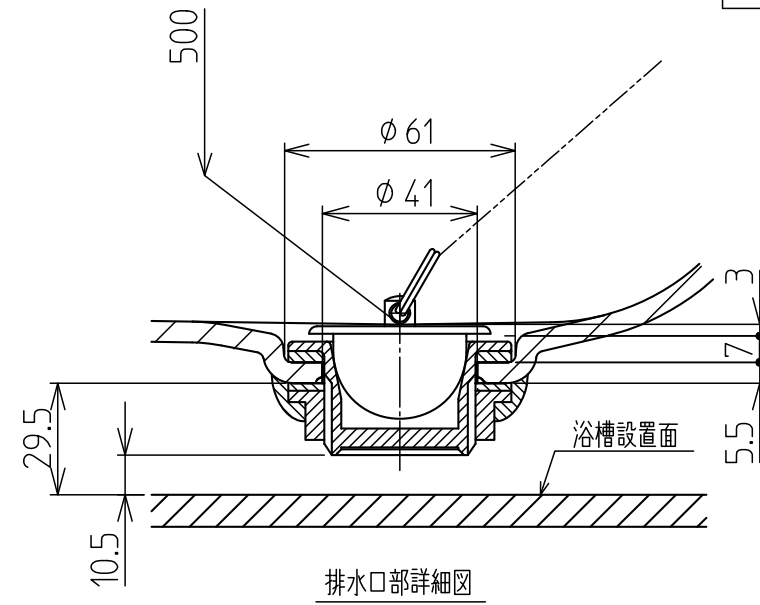

型式記号	HK-1171D7-L/R-WH	
満水容量	220 ℓ	
重量	18kg	
色相	スマートホワイト	
材質	浴槽本体	FRP(SMC成形品)
	脚	ポリプロピレン

注記
 ・本図通りをR(右)タイプとし、本図と左右勝手違いをL(左)タイプと致します。

尺度	品名	浴槽 HK-1171D7-L/R-WH
	株式会社 ハウステック	
N.T.S		