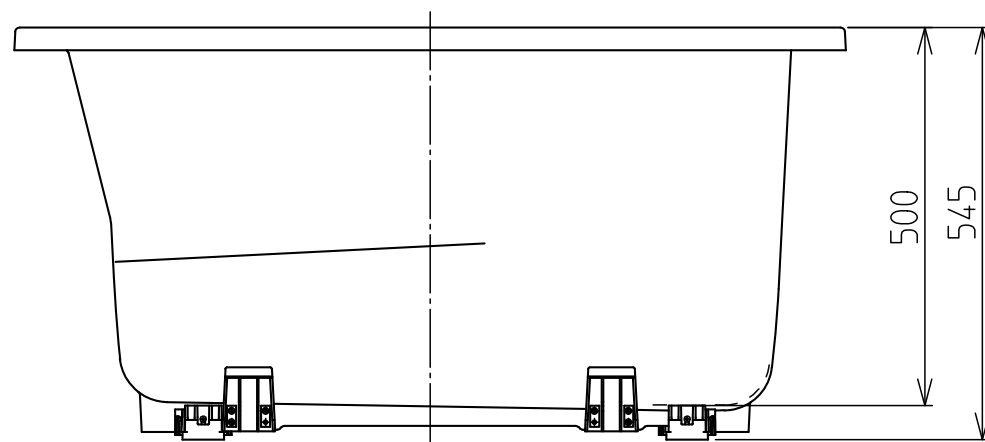

型式記号	HK-1171D7-L/R-WH	
満水容量	220 ℓ	
重量	18kg	
色相	スマートホワイト	
材質	浴槽本体	FRP(SMC成形品)
	脚	ポリプロピレン

注記
 ・本図通りをR(右)タイプとし、本図と左右勝手違いをL(左)タイプと致します。

尺度	品名	浴槽 HK-1171D7-L/R-WH
	株式会社 ハウステック	
N.T.S		